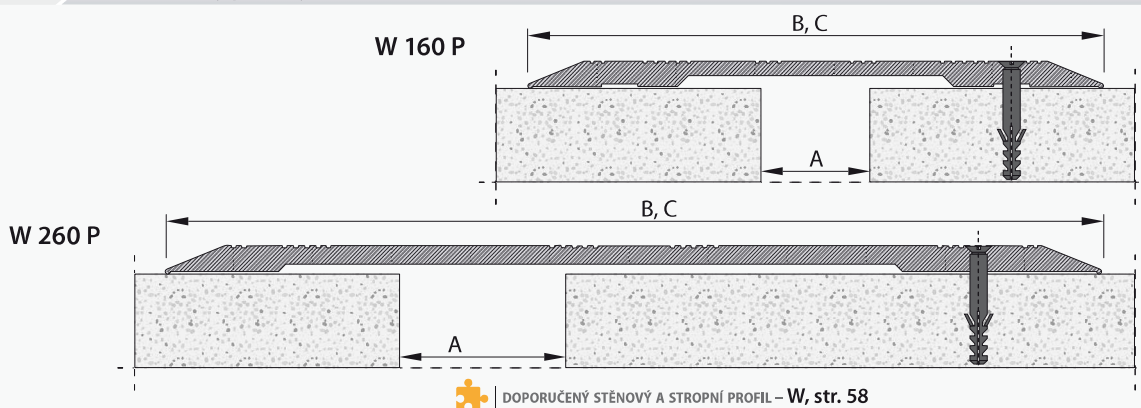

W Series

pro spáry 0–120 mm | profily **povrchově montované** | celohliníkové kryty spár

0-120 mm
ŠÍŘKA SPÁRY

0 mm
POVRCHOVÝ PROFIL

1 směr
POHYBU

interiérové
APLIKACE

exteriérové
APLIKACE

vodotěsnost
LZE ZAJISTIT POMOCÍ
MEMBRÁNY

2500 kg
BODOVÁ ZÁTĚŽ

industrial
ZÁTĚŽ

UNIVERZÁLNÍ, DODATEČNĚ MONTOVANÝ PROFIL

Tyto vysoce univerzální hliníkové kryty se snadnou instalací se hodí k většině běžných podlahových krytin a jsou ideální pro dodatečnou montáž. Silné hliníkové profily snesou i extrémní zátěž. V kombinaci s vodotěsnou membránou je zaručená i vodotěsnost.

Oblasti aplikace

Dodatečná renovace starých spár, například na parkovištích a ve skladech.

UNIVERZÁLNÍ PROFIL

Pro všechny podlahy

28

HLINÍKOVÉ PROFILY

ROZMĚRY
3m profily

KOTVENÍ
7 kotvicích bodů na m + PUR tmel

Model	Šířka spáry (mm)	Celková šířka profilu (mm)	Pohledová šířka (mm)	Rozsah pohybů (mm)	Zátěž
	A	B	C		
W 120 P	max. 30,0	120,0	120,0	± 20,0	
W 120 A	max. 30,0	70,0	70,0	± 30,0	
W 160 P	max. 80,0	160,0	160,0	± 40,0	
W 260 P	max. 120,0	260,0	260,0	± 80,0	