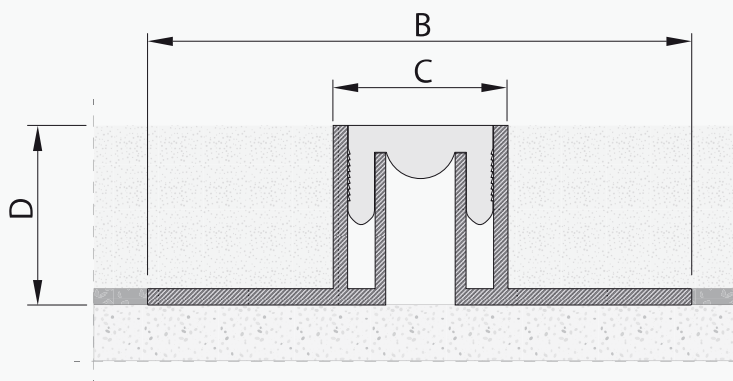

JFA Series

pro spáry 0–15 mm | zapuštění 10–15 mm | hliník s pružným pásem

0-15 mm
ŠÍŘKA SPÁRY

10-15 mm
ZABUDOVANÝ PROFIL

1 směr
POHYBU

interiérové
APLIKACE

exteriérové
APLIKACE

250 kg
BODOVÁ ZÁTĚŽ

vodotěsnost
LZE ZAJISTIT POMOCÍ
MEMBRÁNY

vozíky
A NEMOCNIČNÍ
POSTELE

HYGIENICKÝ A ESTETICKÝ PROFIL PRO DLAŽBU

Snadná instalace – profil se kotví pomocí lepidla na dlažbu. Termoplastický pás je hygienický, snadno se čistí a umožňuje tepelné pohyby. Kovová část profilu poskytuje ochranu hranám dlaždic vystaveným pěšímu provozu.

Oblasti aplikace

Velké dlažděné obchodní prostory, nákupní centra, hypermarkety, nemocnice, domovy pro seniory atd.

URČENO PRO

Keramickou dlažbu

JFA

48

PROFILY PRO DLAŽBU

ROZMĚRY
2,5m profily

PŘÍSLUŠENSTVÍ

K PROFILU LZE OBJEDNAT:

- POŽÁRNÍ UCPÁVKU
- VODOTĚSNOU MEMBRÁNU
- PROTIHLUKOVOU IZOLACI

Model	Celková šířka profilu (mm)	Pohledová šířka mm	Výška profilu mm	Zátěž
	B	C	D	
JFA 10	52,0	15,0	10,0	
JFA 15	52,0	15,0	15,0	