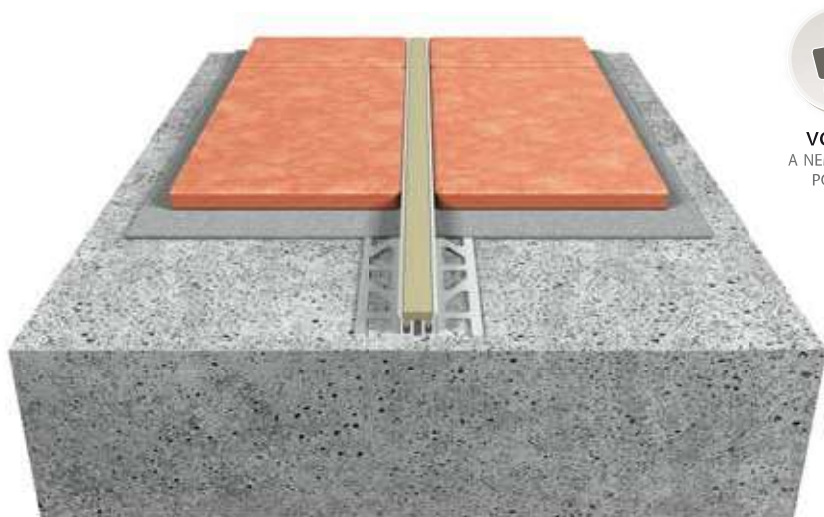

JFA Series

pro spáry 0–15 mm | zapuštění 10–15 mm | hliník s pružným pásem

0-15 mm
ŠÍŘKA SPÁRY

10-15 mm
ZABUDOVANÝ PROFIL

1 směr
POHYBU

interiérové
APLIKACE

exteriérové
APLIKACE

250 kg
BODOVÁ ZÁTĚŽ

vodotěsnost
LZE ZAJISTIT POMOCÍ
MEMBRÁNY

vozíky
A NEMOCNIČNÍ
POSTELE

HYGIENICKÝ A ESTETICKÝ PROFIL PRO DLAŽBU

Snadná instalace – profil se kotví pomocí lepidla na dlažbu. Termoplastický pás je hygienický, snadno se čistí a umožňuje tepelné pohyby. Kovová část profilu poskytuje ochranu hranám dlaždic vystaveným pěšímu provozu.

Oblasti aplikace

Velké dlažděné obchodní prostory, nákupní centra, hypermarkety, nemocnice, domovy pro seniory atd.

URČENO PRO

Keramickou dlažbu

JFA

48

PROFILY PRO DLAŽBU

ROZMĚRY
2,5m profily