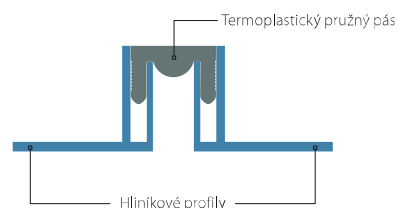

Oblasti aplikace

Velké dlažděné obchodní prostory, nákupní centra, hypermarkety, nemocnice, domovy pro seniory atd.