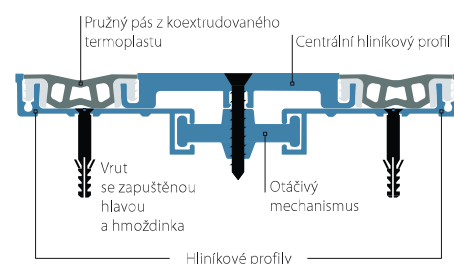

GTP HD Series

pro spáry 50–100 mm | zapuštění 16 mm | hliník s dvojitým koextrudovaným pružným pásem

50-100 mm
ŠÍŘKA SPÁRY

16 mm
ZABUDOVANÝ PROFIL

seismický
DILATAČNÍ PROFIL

3 směry
POHYBU

interiérové
APLIKACE

exteriérové
APLIKACE

vodotěsnost
LZE ZAJISTIT POMOCÍ
MEMBRÁNY

1000 kg
BODOVÁ ZÁTĚŽ

automobily
ZÁTĚŽ

HYGIENICKÉ PROFILY PRO VELKÉ SPÁRY A VELKÉ POHYBY

Mírně zapuštěný seismický kryt s dvojitým pružným pásem pro rovné podlahové krytiny v hygienických prostorech s intenzivním provozem. Voděvzdorné pružné pásy jsou vyměnitelné, profil lze doplnit i vodotěsnou membránou.

Oblasti aplikace

Prostory s velkými dilatačními spárami a vysokými nároky na hygienu.

UNIVERZÁLNÍ PROFIL

Pro všechny podlahy

GTP 50 HD

DOPORUČENÝ STĚNOVÝ A STROPNÍ PROFIL – SMN, str. 55

GTPW 50 HD

Model	Šířka spáry (mm)	Celková šířka profilu (mm)	Pohledová šířka (mm)	Výška profilu (mm)	Hloubka kapsy (mm)	Šířka kapsy (mm)	Rozsah pohybů (mm)			Zátěž
	A						B	C	D	
GTP 50 HD	50,0	165,0	165,0	16,0	21,0	180,0	± 20,0	± 8,0	± 6,0	
GTP 75 HD	75,0	253,0	253,0	16,0	21,0	260,0	± 38,0	± 12,0	± 8,0	
GTP 100 HD	100,0	279,0	279,0	16,0	21,0	290,0	± 38,0	± 15,0	± 8,0	
GTPW 50 HD	50,0	107,0	107,0	16,0	21,0	110,0	± 10,0	± 2,0	± 3,0	
GTPW 75 HD	75,0	164,0	164,0	16,0	21,0	170,0	± 19,0	± 3,0	± 4,0	
GTPW 100 HD	100,0	189,0	189,0	16,0	21,0	190,0	± 19,0	± 5,0	± 4,0	