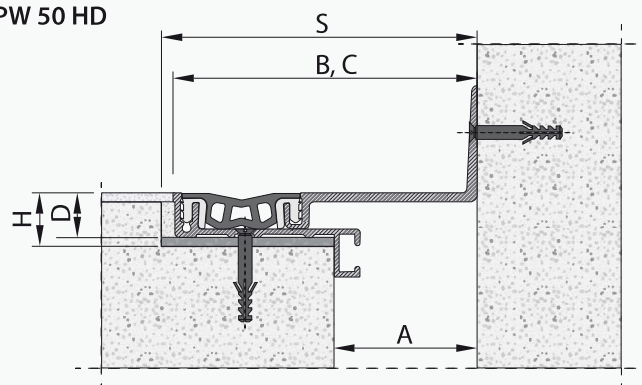

GTP HD Series

pro spáry 50–100 mm | zapuštění 16 mm | hliník s dvojitým koextrudovaným pružným pásem

50-100 mm
ŠÍŘKA SPÁRY

16 mm
ZABUDOVANÝ PROFIL

seismický
DILATAČNÍ PROFIL

3 směry
POHYBU

interiérové
APLIKACE

Oblasti aplikace

Prostory s velkými dilatačními spárami a vysokými nároky na hygienu.

UNIVERZÁLNÍ PROFIL

Pro všechny podlahy

GTP 50 HD

DOPORUČENÝ STĚNOVÝ A STROPNÍ PROFIL – SMN, str. 55

GTPW 50 HD

Model	Šířka spáry (mm)	Celková šířka profilu (mm)	Pohledová šířka (mm)	Výška profilu (mm)	Hloubka kapsy (mm)	Šířka kapsy (mm)	Rozsah pohybů (mm)			Zátěž
	A						B	C	D	
GTP 50 HD	50,0	165,0	165,0	16,0	21,0	180,0	± 20,0	± 8,0	± 6,0	
GTP 75 HD	75,0	253,0	253,0	16,0	21,0	260,0	± 38,0	± 12,0	± 8,0	
GTP 100 HD	100,0	279,0	279,0	16,0	21,0	290,0	± 38,0	± 15,0	± 8,0	
GTPW 50 HD	50,0	107,0	107,0	16,0	21,0	110,0	± 10,0	± 2,0	± 3,0	
GTPW 75 HD	75,0	164,0	164,0	16,0	21,0	170,0	± 19,0	± 3,0	± 4,0	
GTPW 100 HD	100,0	189,0	189,0	16,0	21,0	190,0	± 19,0	± 5,0	± 4,0	

PRUŽNÝ PÁS	HLINÍKOVÉ PROFILY	PŘÍSLUŠENSTVÍ
<p>ROZMĚRY Role 21 m</p> <p>MATERIÁL Koextrudovaný termoplast</p> <p>ÚDRŽBA Snadno vyměnitelné pásy</p> <p>COLOURS</p> <div style="display: flex; justify-content: space-around;"> <div style="text-align: center;">  Černá RAL 9004 </div> <div style="text-align: center;">  Šedá RAL 7001 </div> <div style="text-align: center;">  Bílá RAL 9016 </div> <div style="text-align: center;">  Běžová RAL 1019 </div> <div style="text-align: center;">  Hnědá RAL 8024 </div> </div>	<p>ROZMĚRY 3m profily</p> <p>KOTVENÍ 7 bodů na m</p> <p>BARVA</p> <div style="text-align: center;">  Surový hliník </div>	<p>K PROFILU LZE OBJEDNAT:</p> <ul style="list-style-type: none">  POŽÁRNÍ UCPAVKU  VODOTĚSNOU MEMBRÁNU  PROTIHLUKOVOU IZOLACI