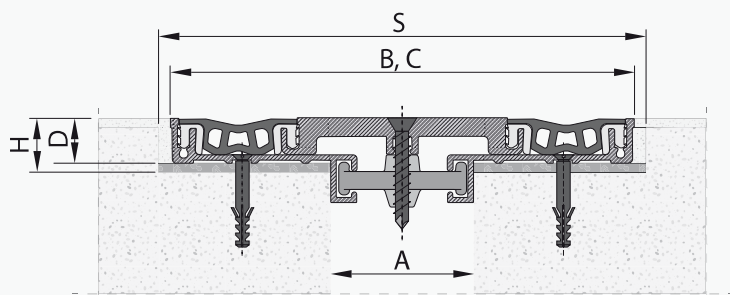

GTP HD Series

pro spáry 50–100 mm | zapuštění 16 mm | hliník s dvojitým koextrudovaným pružným pásem

50-100 mm
ŠÍŘKA SPÁRY

16 mm
ZABUDOVANÝ PROFIL

seismický
DILATAČNÍ PROFIL

3 směry
POHYBU

interiérové
APLIKACE

Oblasti aplikace

Prostory s velkými dilatačními spárami a vysokými nároky na hygienu.

UNIVERZÁLNÍ PROFIL

Pro všechny podlahy

GTP 50 HD

DOPORUČENÝ STĚNOVÝ A STROPNÍ PROFIL – SMN, str. 55

GTPW 50 HD

Model	Šířka spáry (mm)	Celková šířka profilu (mm)	Pohledová šířka (mm)	Výška profilu (mm)	Hloubka kapsy (mm)	Šířka kapsy (mm)	Rozsah pohybů (mm)			Zátěž
	A						B	C	D	
GTP 50 HD	50,0	165,0	165,0	16,0	21,0	180,0	± 20,0	± 8,0	± 6,0	
GTP 75 HD	75,0	253,0	253,0	16,0	21,0	260,0	± 38,0	± 12,0	± 8,0	
GTP 100 HD	100,0	279,0	279,0	16,0	21,0	290,0	± 38,0	± 15,0	± 8,0	
GTPW 50 HD	50,0	107,0	107,0	16,0	21,0	110,0	± 10,0	± 2,0	± 3,0	
GTPW 75 HD	75,0	164,0	164,0	16,0	21,0	170,0	± 19,0	± 3,0	± 4,0	
GTPW 100 HD	100,0	189,0	189,0	16,0	21,0	190,0	± 19,0	± 5,0	± 4,0	

PRUŽNÝ PÁS	HLINÍKOVÉ PROFILY	PŘÍSLUŠENSTVÍ
<p>ROZMĚRY Role 21 m</p> <p>MATERIÁL Koextrudovaný termoplast</p> <p>ÚDRŽBA Snadno vyměnitelné pásy</p> <p>COLOURS</p> <div style="display: flex; justify-content: space-around;"> <div style="text-align: center;">  Černá RAL 9004 </div> <div style="text-align: center;">  Šedá RAL 7001 </div> <div style="text-align: center;">  Bílá RAL 9016 </div> <div style="text-align: center;">  Běžová RAL 1019 </div> <div style="text-align: center;">  Hnědá RAL 8024 </div> </div>	<p>ROZMĚRY 3m profily</p> <p>KOTVENÍ 7 bodů na m</p> <p>BARVA</p> <div style="text-align: center;">  Surový hliník </div>	<p>K PROFILU LZE OBJEDNAT:</p> <ul style="list-style-type: none">  POŽÁRNÍ UCPAVKU  VODOTĚSNOU MEMBRÁNU  PROTIHLUKOVOU IZOLACI